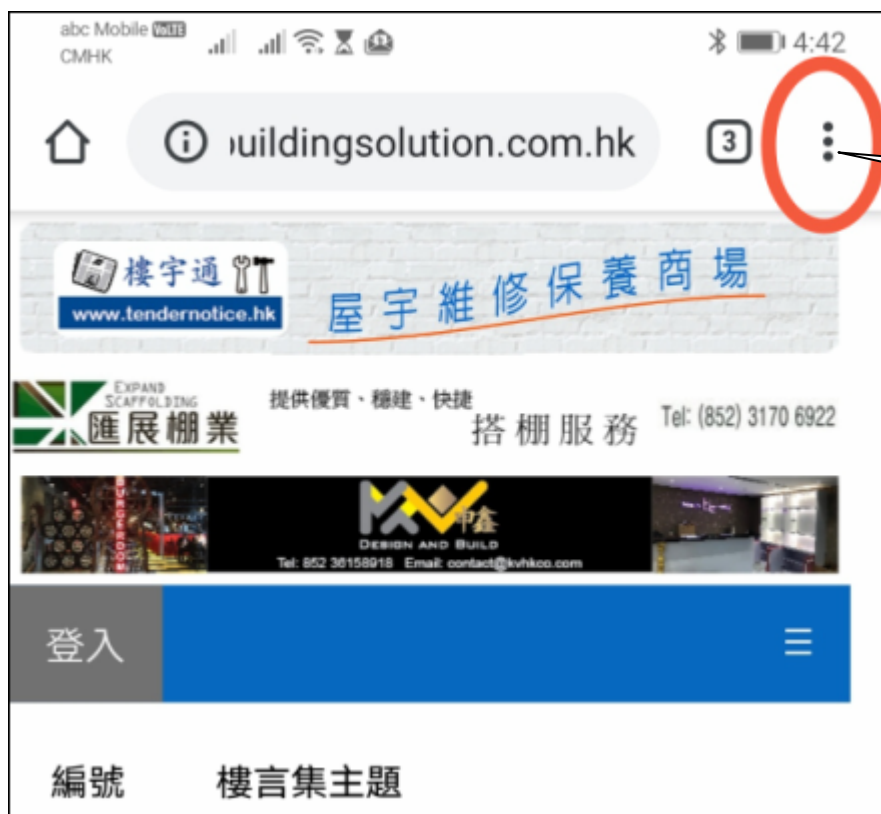

「樓宇通」加到

Android 手機主畫面

『3 步驟』加到 Android 手機主畫面

步驟 1 (Android 手機)

請用 Chrome 到訪「樓宇通」
<https://www.tendernotice.hk>

步驟 2 (Android 手機)

請按下

登入 編號 樓言集主題

步驟 3 (Android 手機)

按下「新增」

請按下「新增」後，便可將「樓宇通」加到手機主畫面。