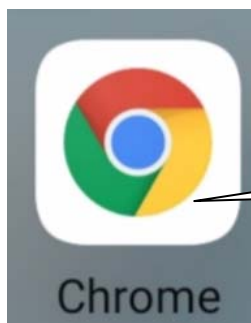

「樓宇通」加到

Android 手機主畫面

『3 步驟』加到 Android 手機主畫面

步驟 1 (Android 手機)

請用 Chrome 到訪「樓宇通」
<https://www.tendernotice.hk>

步驟 2 (Android 手機)

請按下

登入 編號 樓言集主題